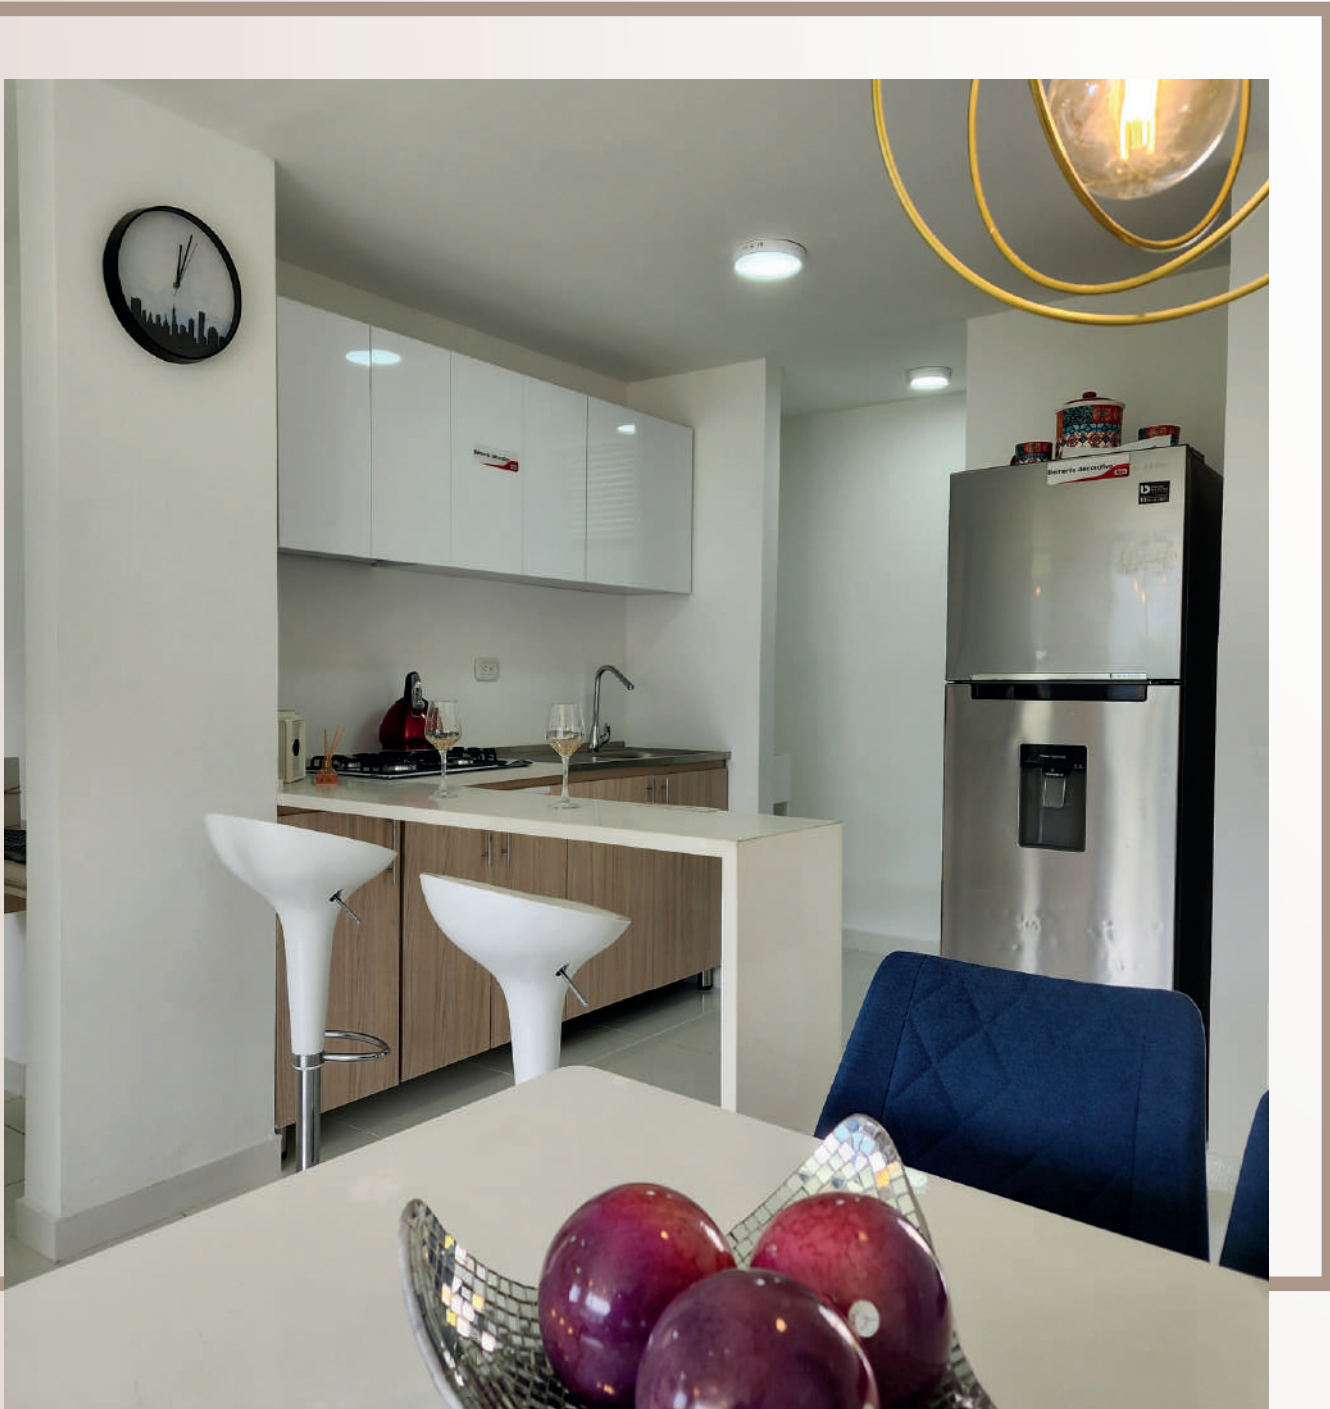

A tu alcance $ TOPE VIS 2025