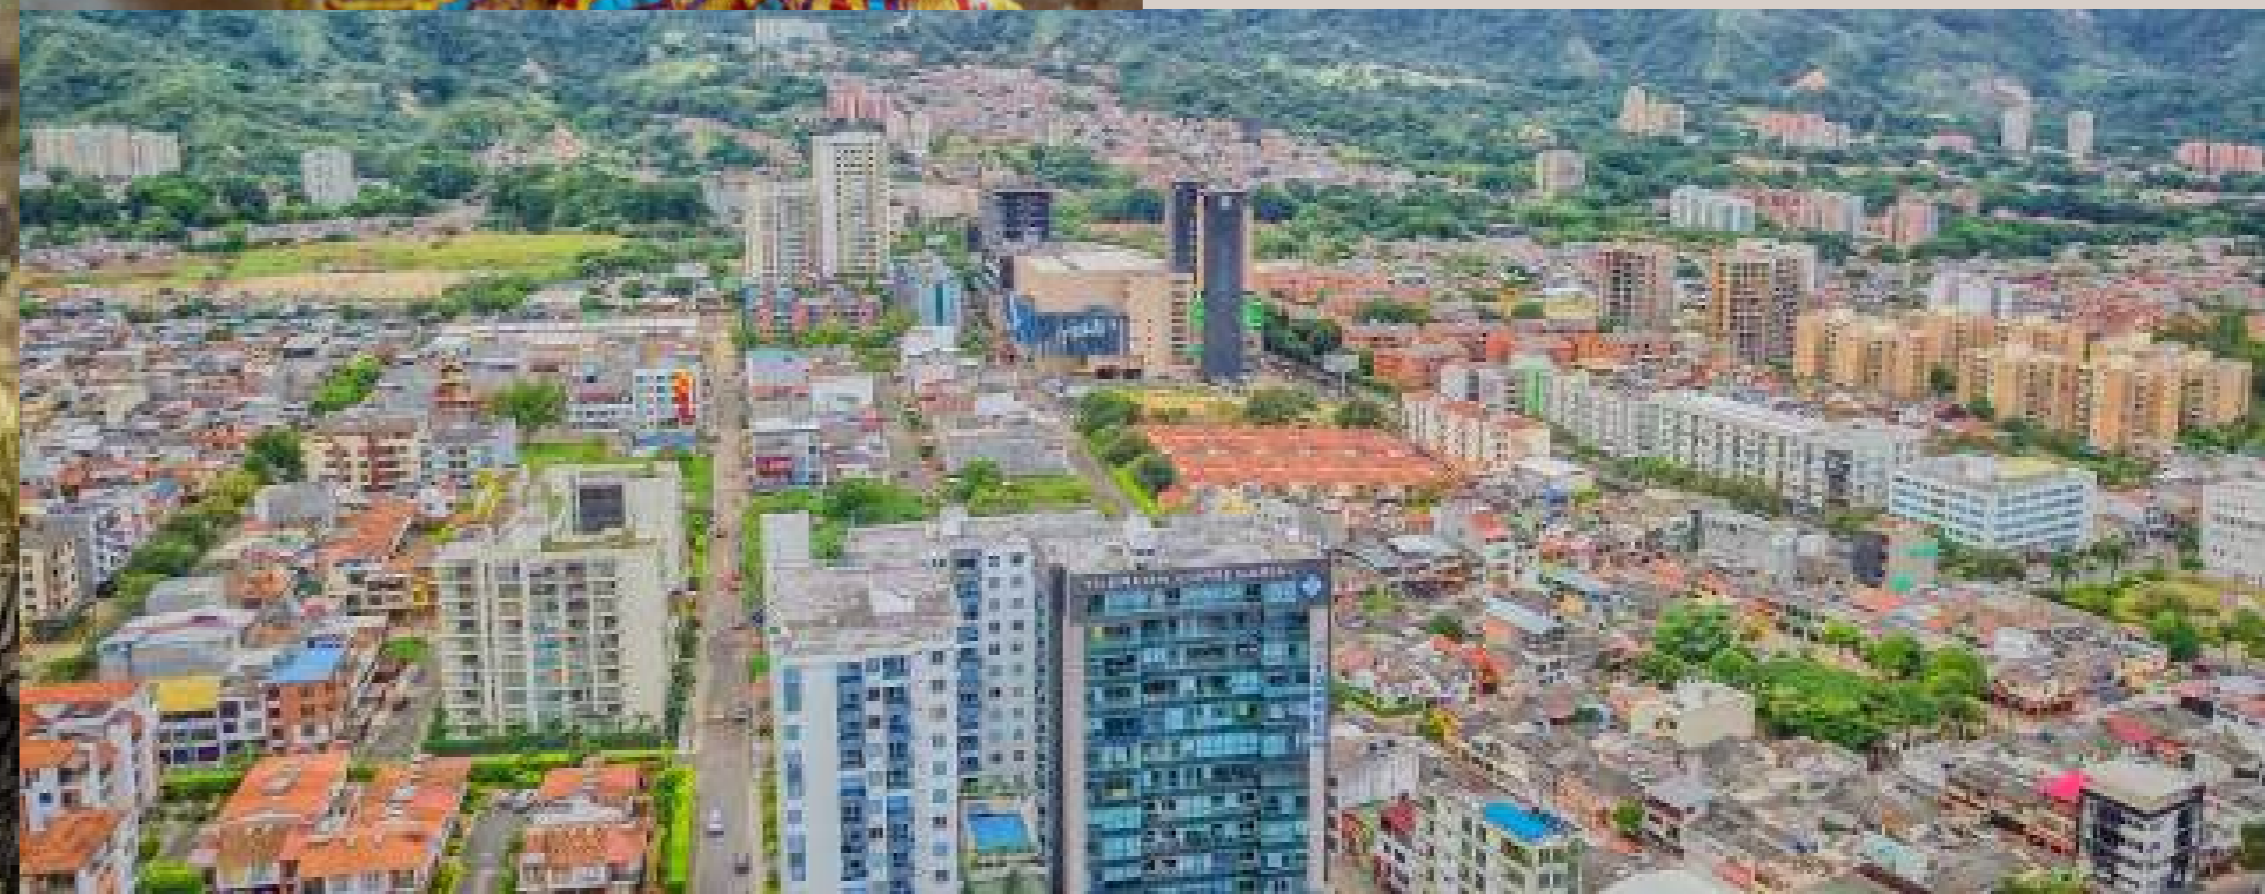

MARALIAH

— CONJUNTO CAMPESTRE —

IBAGUÉ - COLOMBIA

Fotografía real

IBAGUÉ

Un paraíso por descubrir

Fotografía real

En el corazón de Colombia, Ibagué se alza como un destino vibrante, donde cultura, naturaleza y bienestar se encuentran. Su ambiente natural te sumerge en un mundo de exuberante verdor, mañanas doradas acompañadas del sonido de las aves y atardeceres rojizos llenos de serenidad.

Con su clima fresco y una gastronomía autóctona única, Ibagué invita a vivir la magia de un lugar donde la belleza y el equilibrio se funden.

Rodeada de maravillas naturales como los frailejones del Parque de los Nevados y las palmas de cera de Toche, esta ciudad fusiona calma y aventura.

UBICACIÓN
A 10 minutos de Ibagué

Maraiah es más que un proyecto campestre, *es un estilo de vida* donde la arquitectura y la naturaleza se encuentran en perfecta armonía. Organizado urbanísticamente en seis zonas independientes —Maraiah Luxury, Living, Garden y Essence— esta articulación paisajística y urbanística logra un equilibrio perfecto entre comunidad y privacidad.