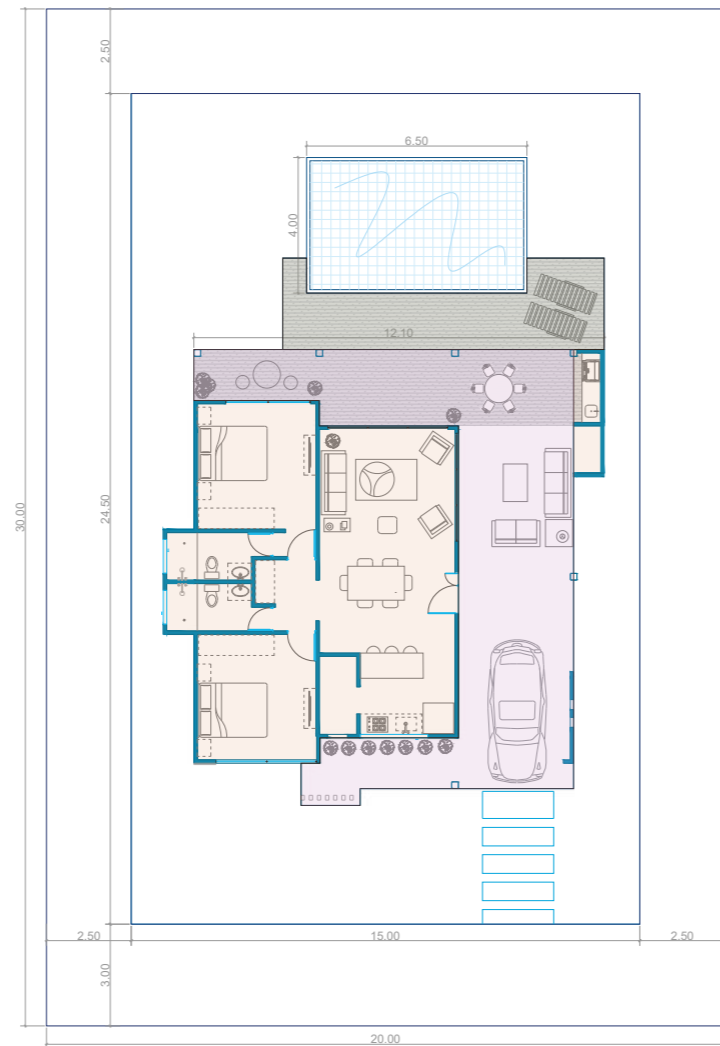

OCOBOS HOUSE

OCOBOS HOUSE

2 Hab

2 Baños

Terraza

Garage

Piscina (opcional)

*área construida aproximada.

149 m²*

3 Hab

2 Baños

Terraza

Garage

Piscina (opcional)

*área construida aproximada.

180 m²*