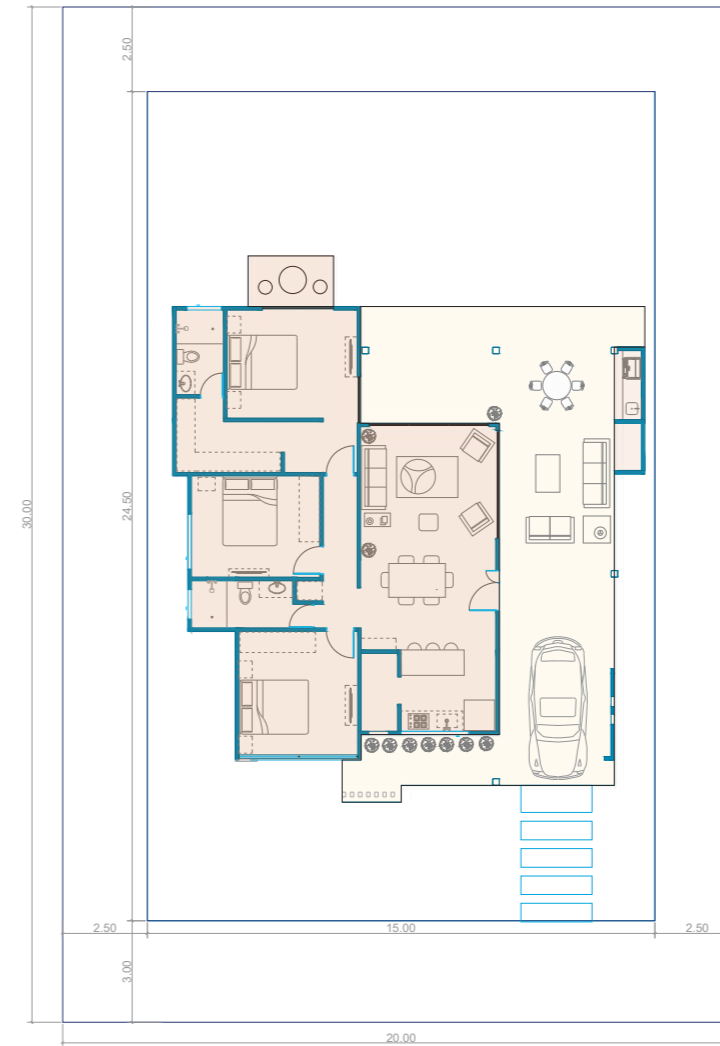

OCOBOS HOUSE

OCOBOS HOUSE

2 Hab

2 Baños

Terraza

Garage

Piscina (opcional)

*área construida aproximada.

149 m²*

3 Hab

2 Baños

Terraza

Garage

Piscina (opcional)

*área construida aproximada.

180 m²*