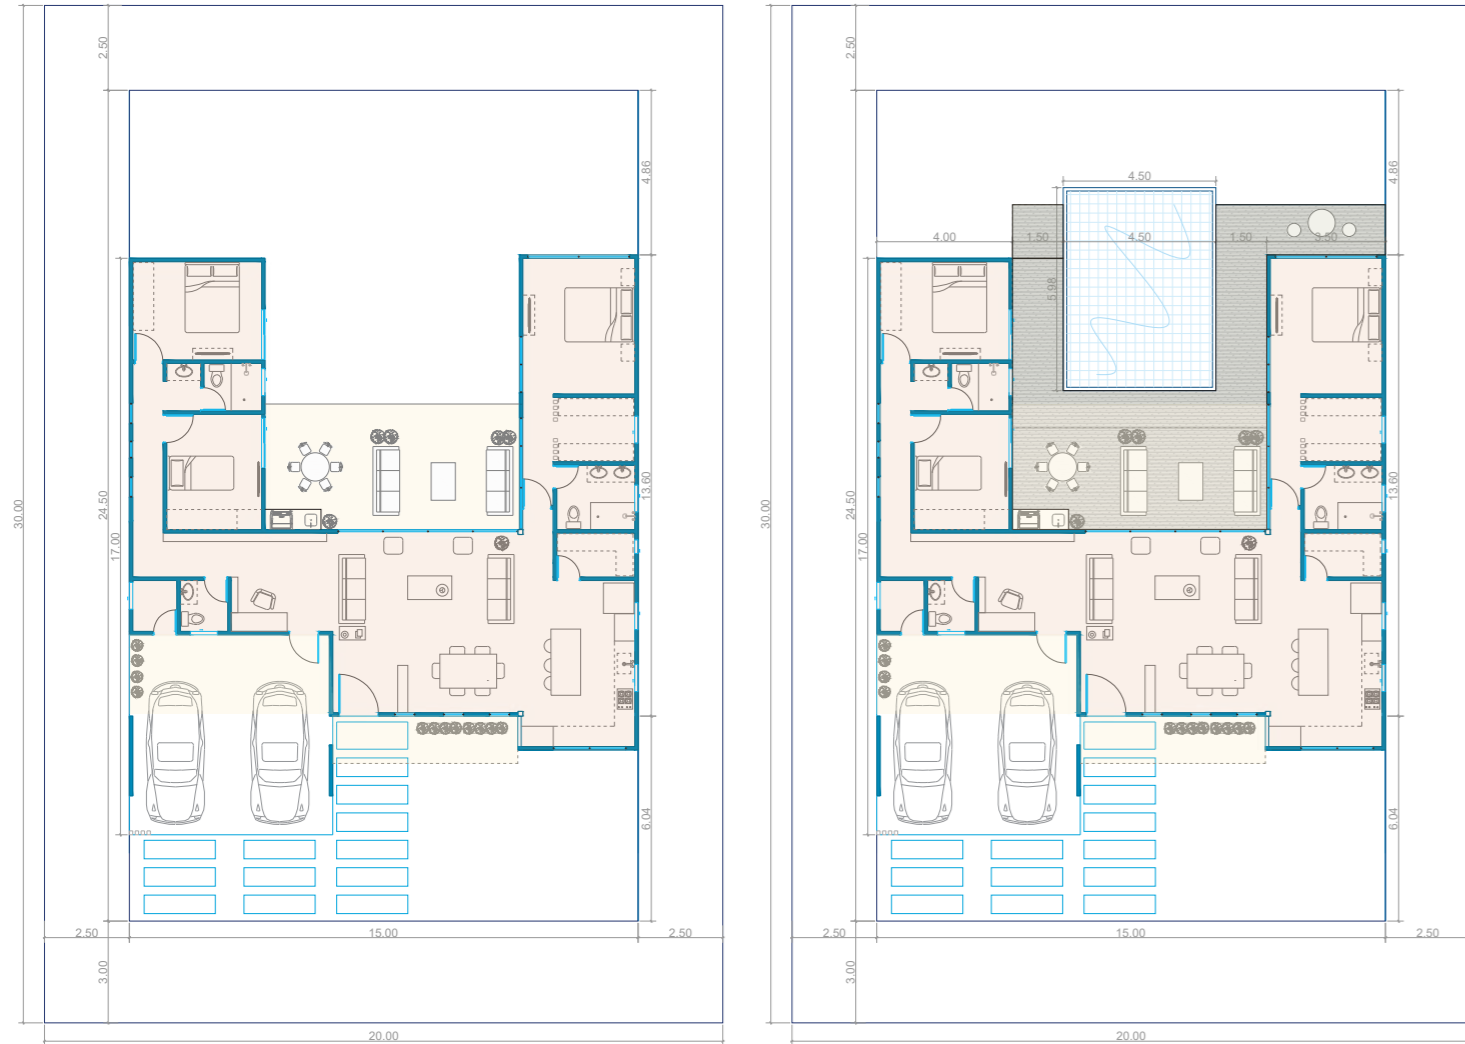

LIRIO HOUSE

3 Hab

4 Baños

Terraza

2 Garage

Piscina (opcional)

*área construida aproximada.

180 m²*

UMAI HOUSE

UMAI HOUSE

 3 Hab  3 Baños  Terraza  2 Garage  Piscina (opcional)
*área construida aproximada.

180 m²*

UMAI HOUSE

Las imágenes publicadas, renders y demás piezas publicitarias son representaciones digitales aproximadas de diseño y están sujetas a modificaciones sin previo aviso, sin comprometer su calidad y seguridad. Los acabados son responsabilidad del desarrollador.