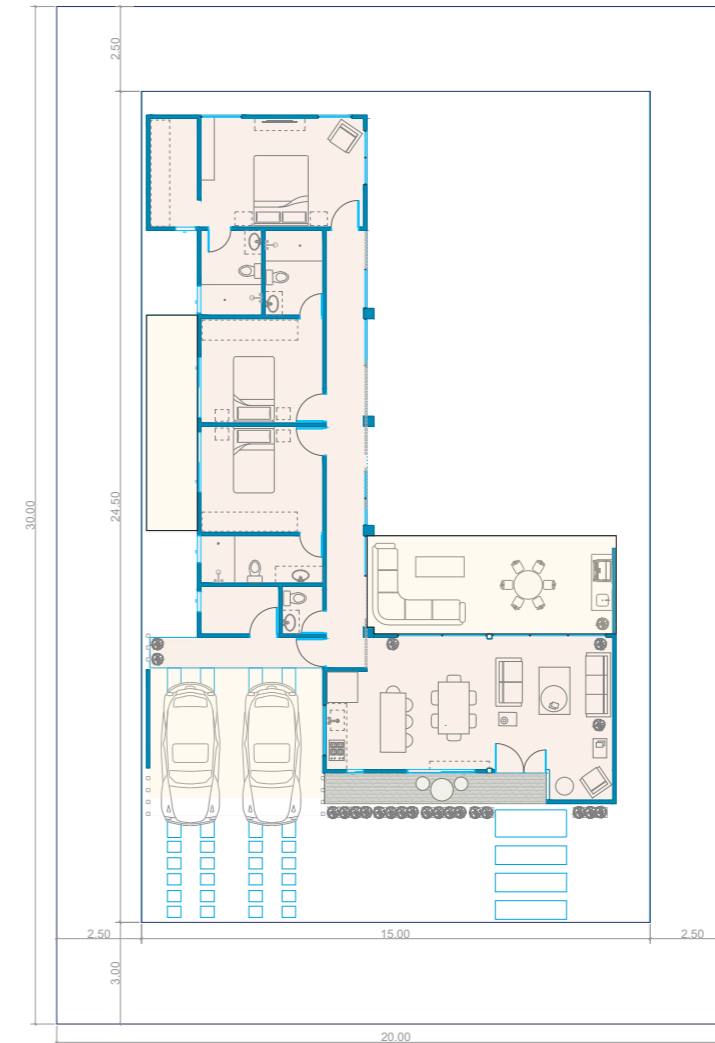

3 Hab

4 Baños

Terraza

2 Garage

Piscina (opcional)

*área construida aproximada.

180 m²*