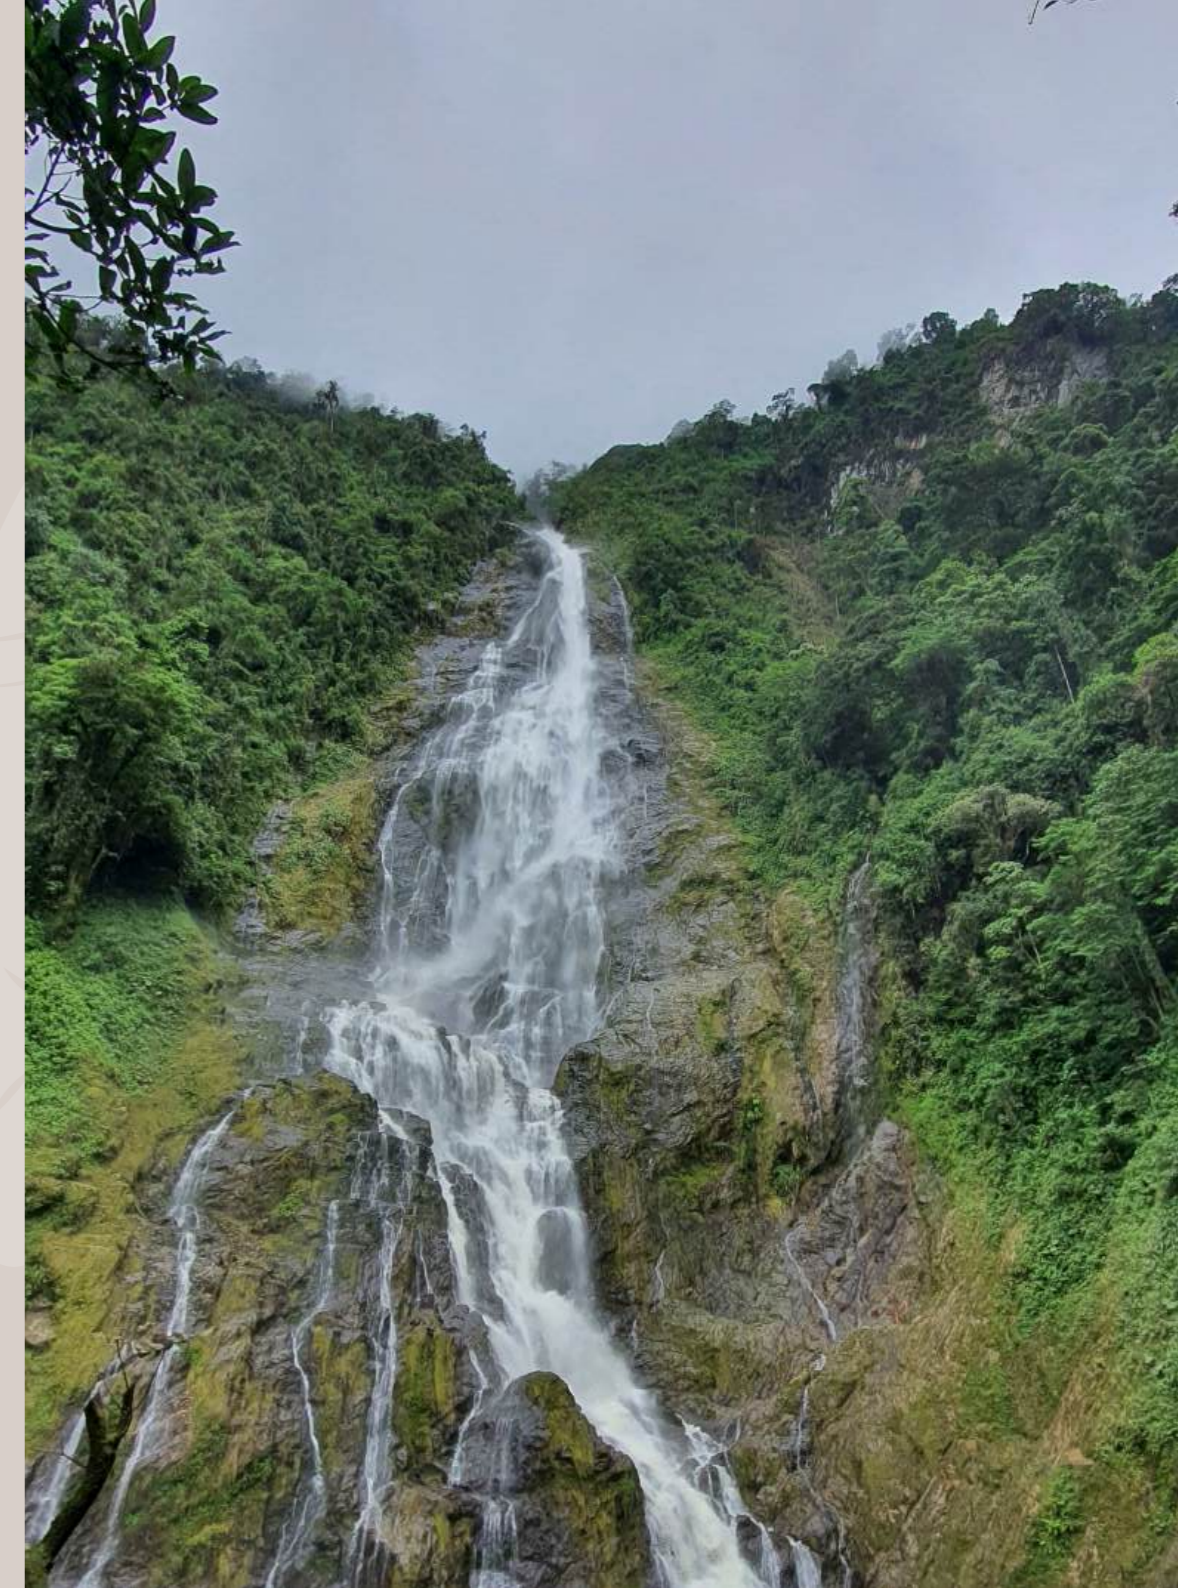

MARALIAH

— CONJUNTO CAMPESTRE —

IBAGUÉ - COLOMBIA

Fotografía real

IBAGUÉ

Un paraíso por descubrir

Fotografía real

En el corazón de Colombia, Ibagué se alza como un destino vibrante, donde cultura, naturaleza y bienestar se encuentran. Su ambiente natural te sumerge en un mundo de exuberante verdor, mañanas doradas acompañadas del sonido de las aves y atardeceres rojizos llenos de serenidad.

Con su clima fresco y una gastronomía autóctona única, Ibagué invita a vivir la magia de un lugar donde la belleza y el equilibrio se funden.

Rodeada de maravillas naturales como los frailejones del Parque de los Nevados y las palmas de cera de Toche, esta ciudad fusiona calma y aventura.

UBICACIÓN
A 10 minutos de Ibagué

Maraiah es más que un proyecto campestre, *es un estilo de vida* donde la arquitectura y la naturaleza se encuentran en perfecta armonía. Organizado urbanísticamente en seis zonas independientes —Maraiah Luxury, Living, Garden y Essence— esta articulación paisajística y urbanística logra un equilibrio perfecto entre comunidad y privacidad.

Fotografía real

Fotografía real

Natural views

Ocobos de colores

Explorer areas

SIENTE
La naturaleza a
tu alrededor

CASAS CAMPESTRES

Fotografía real