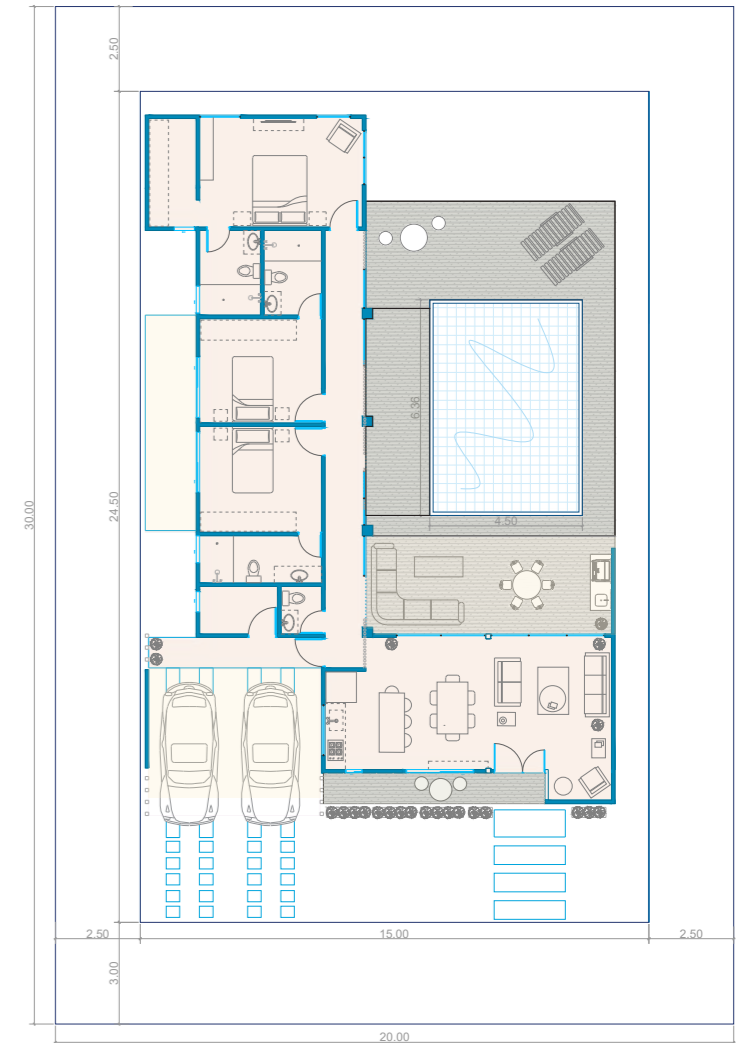

3 Hab

4 Baños

Terraza

2 Garage

Piscina (opcional)

*área construida aproximada.

180 m²*