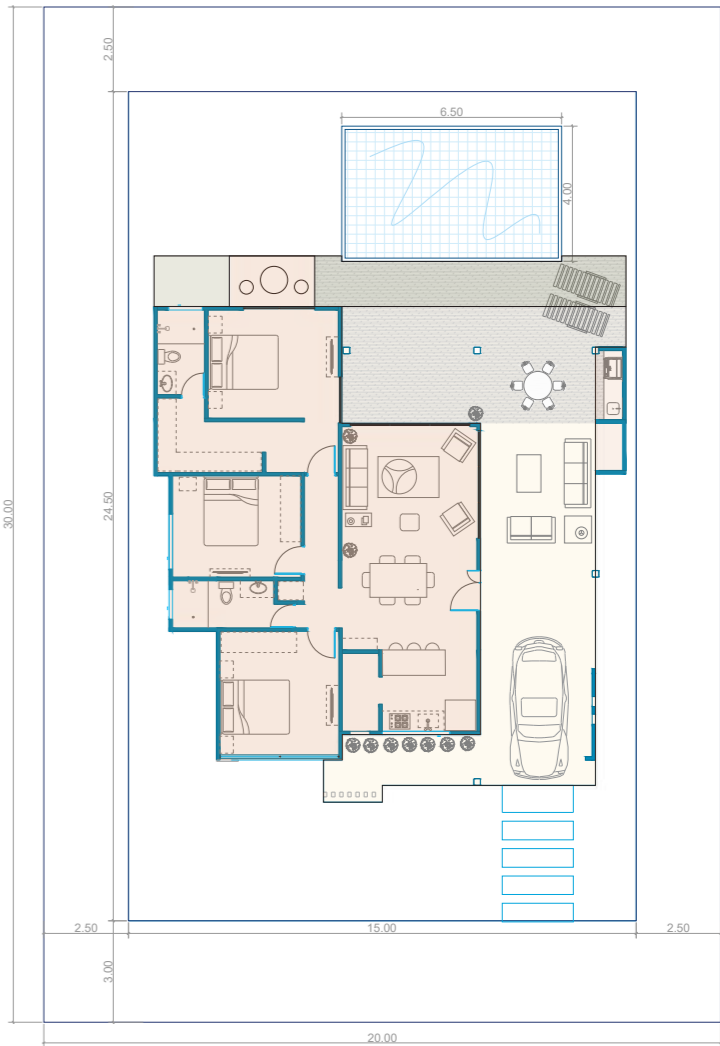

OCOBOS HOUSE

OCOBOS HOUSE

2 Hab

2 Baños

Terraza

Garage

Piscina (opcional)

*área construida aproximada.

149 m²*

3 Hab

2 Baños

Terraza

Garage

Piscina (opcional)

*área construida aproximada.

180 m²*