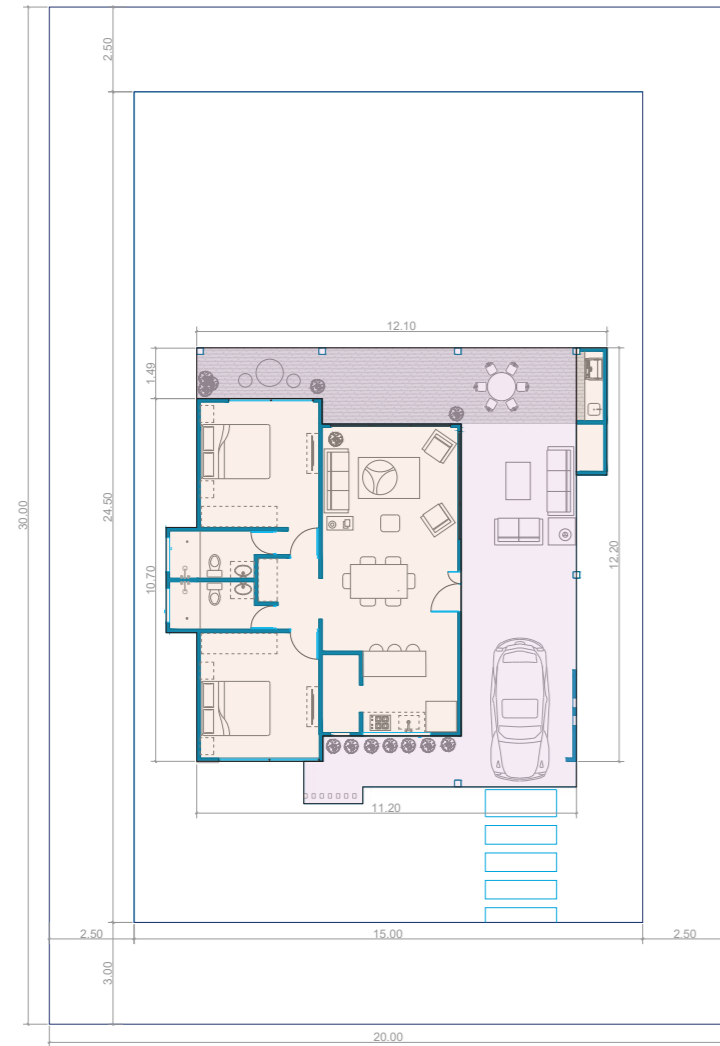

OCOBOS HOUSE

OCOBOS HOUSE

2 Hab

2 Baños

Terraza

Garage

Piscina (opcional)

*área construida aproximada.

149 m²*

3 Hab

2 Baños

Terraza

Garage

Piscina (opcional)

*área construida aproximada.

180 m²*